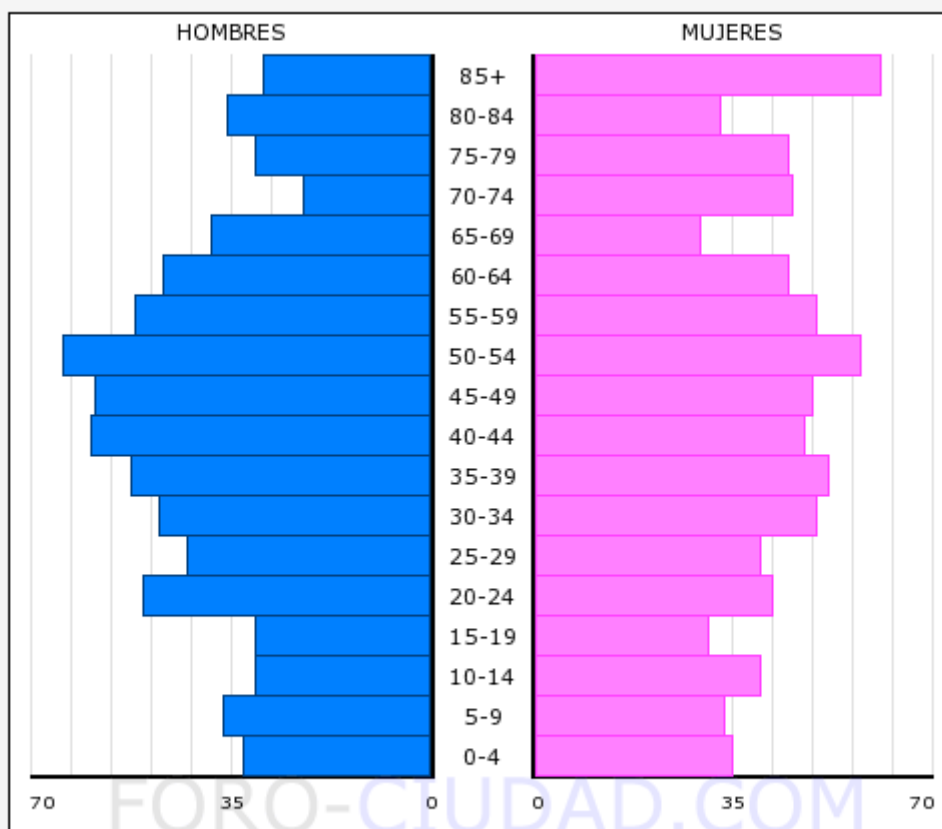

POBLACION - AÑORA - 2016

Poblacion Total en el Municipio: 1.558

Poblacion Hombres: 769

Poblacion Mujeres: 789

Fuente: INE , Grafico elaborado por FORO-CIUDAD.COM para todos los municipios de España