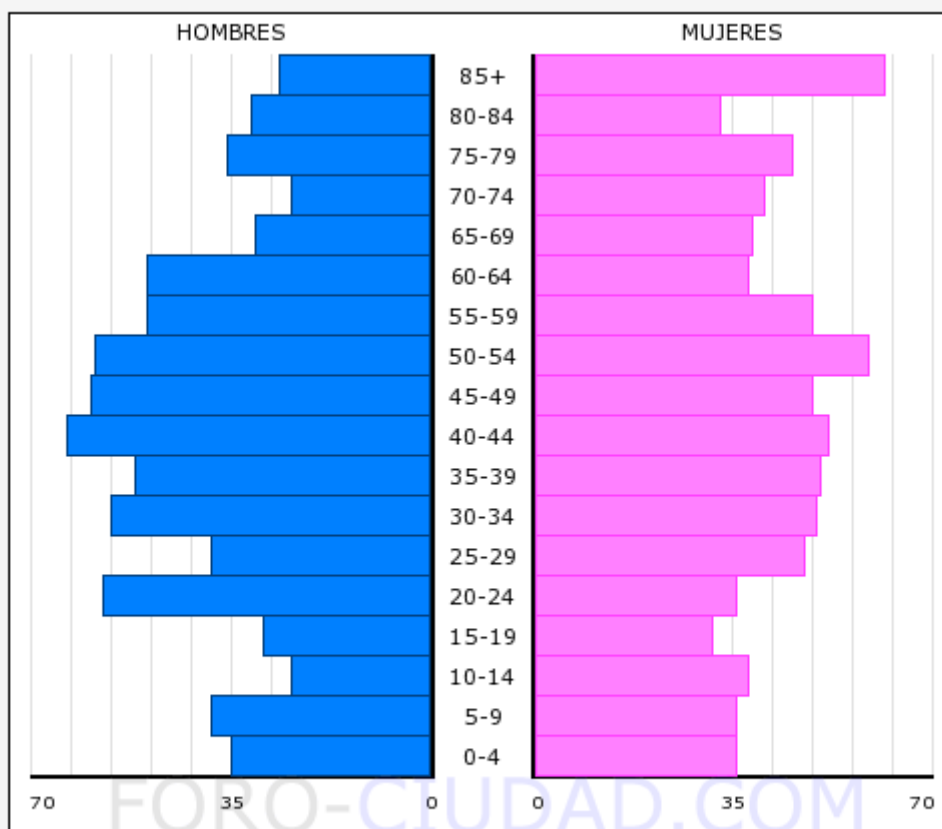

POBLACION - AÑORA - 2015

Poblacion Total en el Municipio: 1.563

Poblacion Hombres: 768

Poblacion Mujeres: 795

Fuente:INE , Grafico elaborado por FORO-CIUDAD.COM para todos los municipios de España