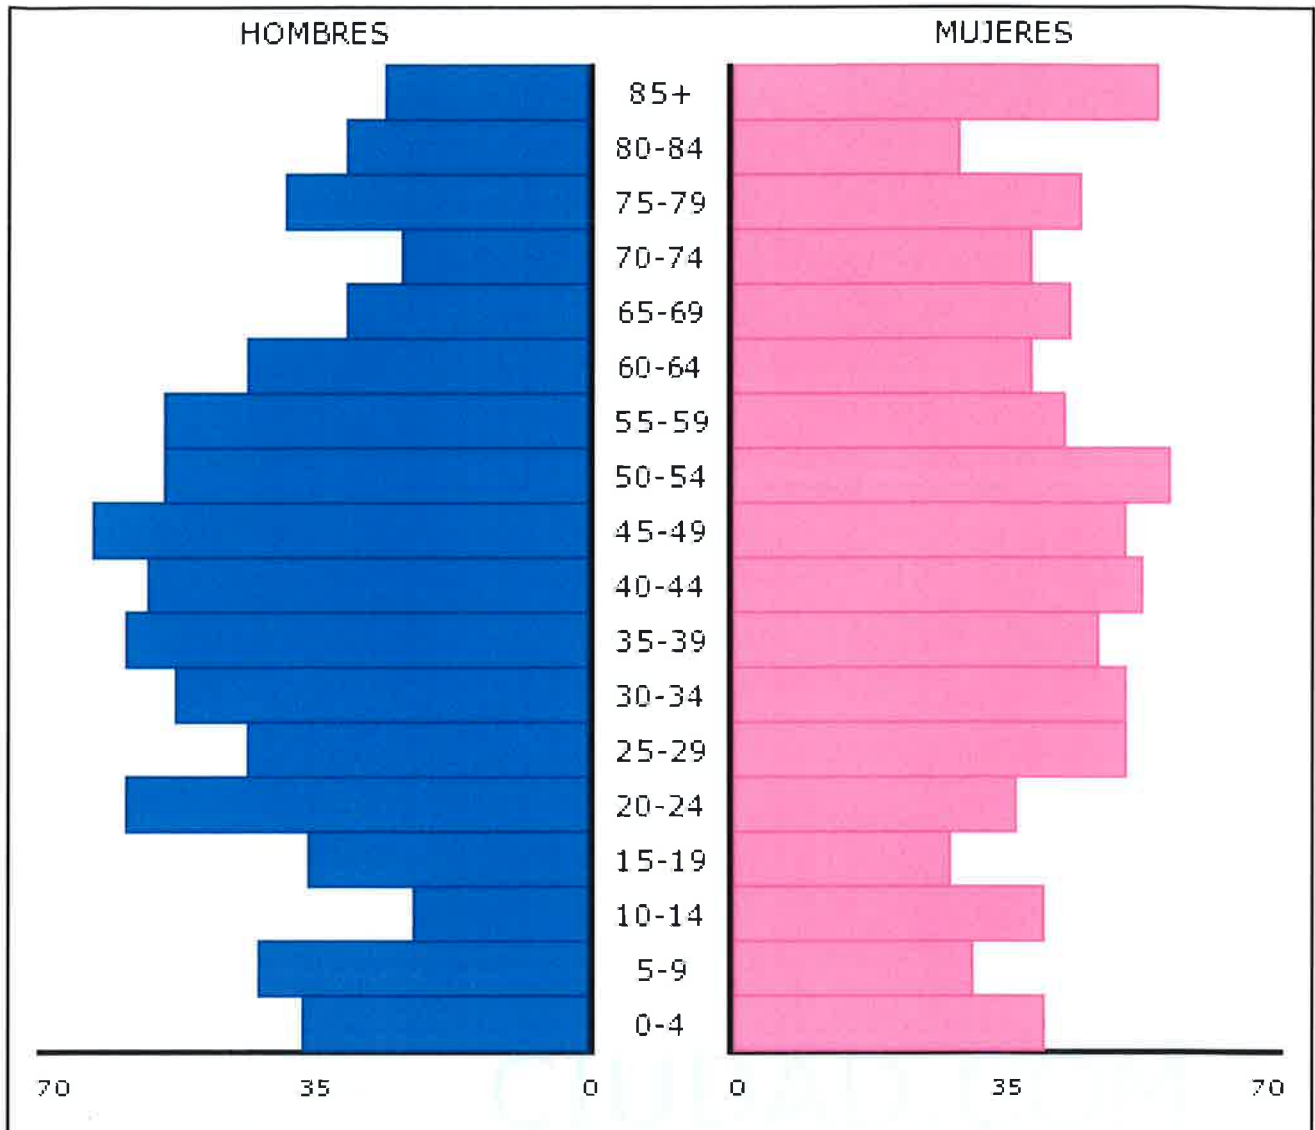

## POBLACION - AÑORA - 2014

Poblacion Total en el Municipio: 1.555

Poblacion Hombres: 775

Poblacion Mujeres: 780

Fuente: INE , Grafico elaborado por FORO-CIUDAD.COM para todos los municipios de España